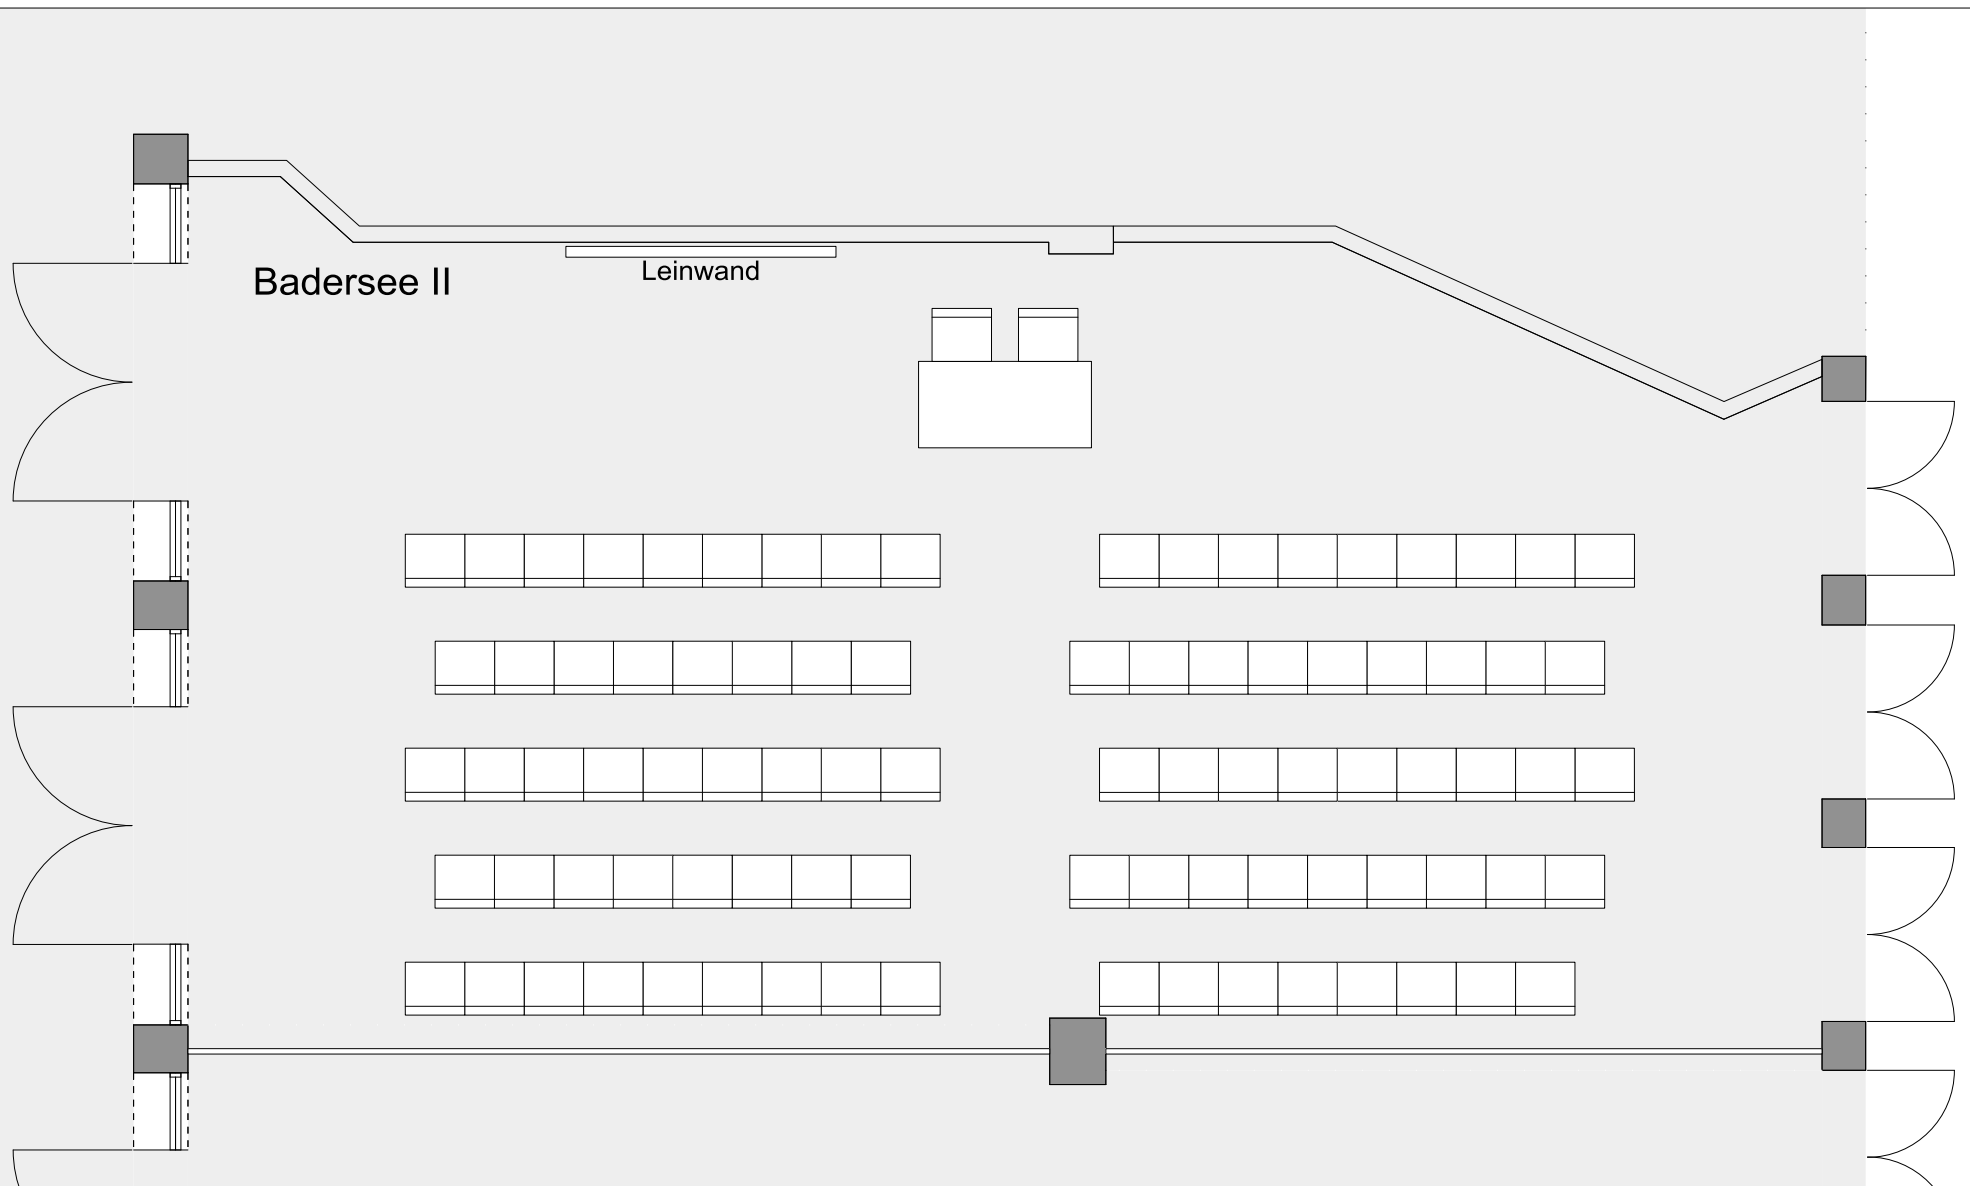

HOTEL AM BADERSEE

ZUGSPITZDORF GRAINAU

Ebene:  
1.Ebene

Raum:  
Badersee II

Bestuhlungsform:  
Stuhlreihen

Personenanzahl:  
87 Personen

Träumen, durchatmen, sich verwöhnen und begeistern lassen.  
Herzlich Willkommen im Hotel am Badersee.